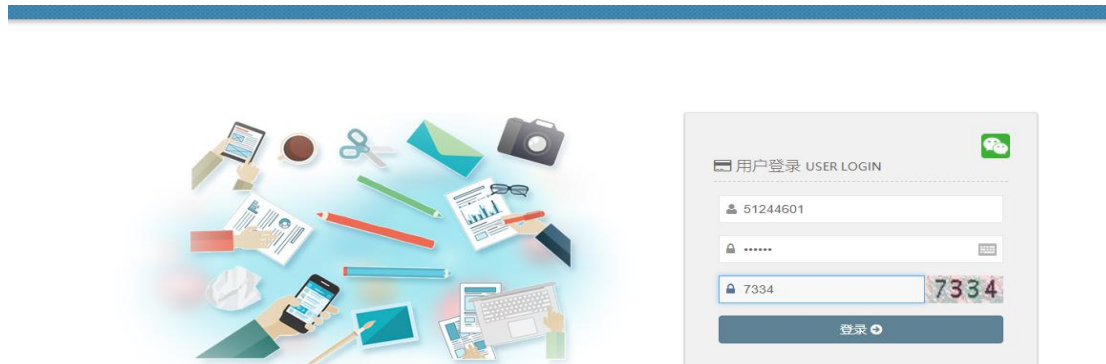

辅导员重置学生四川省高校国家奖助学金在线申请系统密码流程

1、辅导员用自己的账号密码登录四川省学生资助管理系统。网址：<https://www.scxszz.cn/pros/identity/index.action>

2、依次点击资助项目管理→学生信息管理→在校信息管理→输入需重置密码学生的某一项信息（身份证、姓名等均可）→点击查询。

3、勾选需重置密码学生姓名前的方框，点击重置密码即可将学生密码重置为身份证后六位。